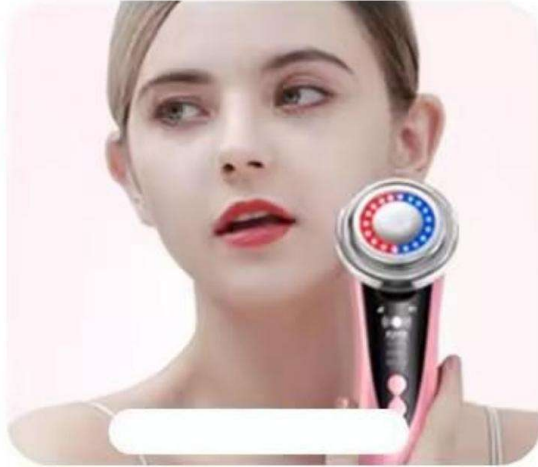

7. Fare clic per passare a più modalità all'avvio della macchina.

Caratteristiche: portatile e ricaricabile

Più modalità

Il prodotto include:

1 * Massaggio viso LED

1 cavo di ricarica USB

1 * manuale

1 * scatola