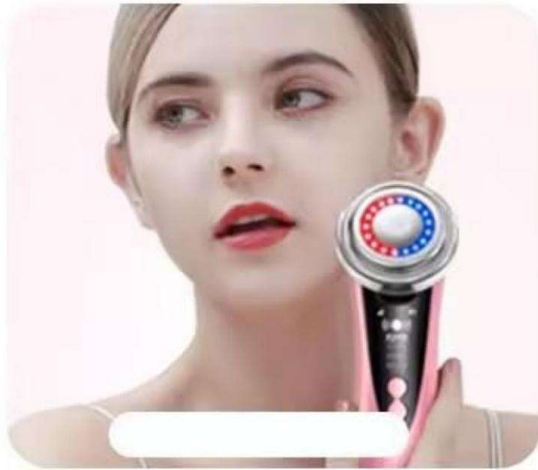

Kenmerken: draagbaar en oplaadbaar

Meer modi

Product omvat:

1* LED-gezichtsmassage

1 * USB-oplaadkabel

1* handleiding

1* doos