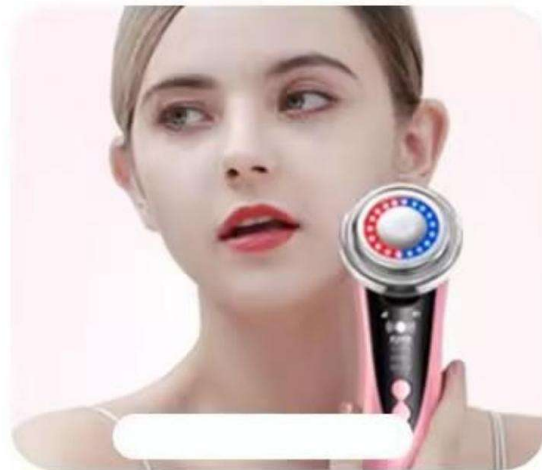

Vlastnosti: Přenosný a dobíjecí

Více režimů

Produkt zahrnuje:

- 1* LED masáž obličej
- 1 * USB nabíjecí kabel
- 1* manuál
- 1* krabice