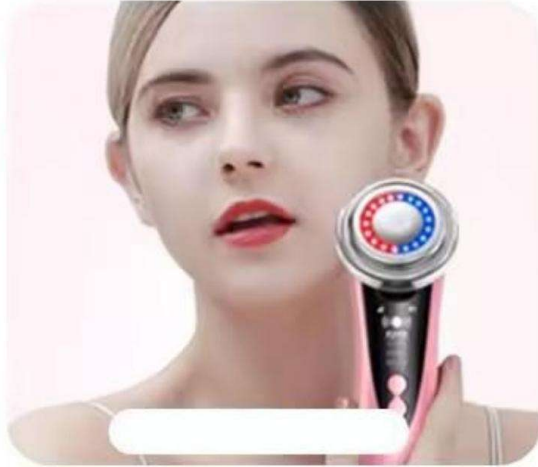

Funktioner: Bärbar och uppladdningsbar

Fler lägen

Produkten inkluderar:
1* LED ansiktsmassage
1*USB-laddningskabel
1* manual
1* låda