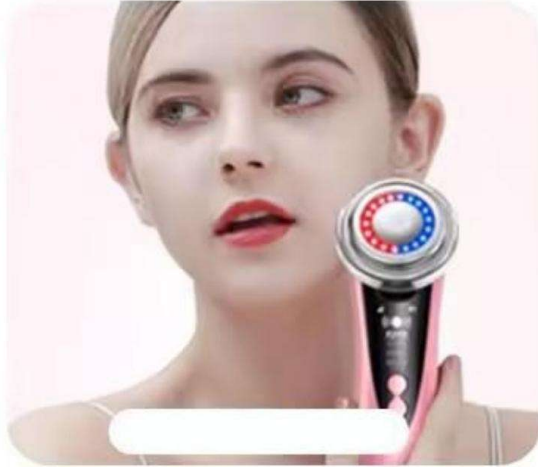

Instruction manual

1.Name: LED Facial massage

2.Material: ABS

3.Input voltage: 3.7V=0.6A

4.Battery capacity: 350mAh

5.Machine color:White, pink

6.Press and hold the start button for 3-5 seconds to turn on, and press and hold for 3-5 seconds to turn off.

Manual de instrucciones

- 1.Nombre: masaje facial LED
- 2.Material: ABS
3. Voltaje de entrada: 3,7 V = 0,6 A.
- 4.Capacidad de la batería: 350 mAh.
- 5.Color de la máquina: blanco, rosa
6. Mantenga presionado el botón de inicio durante 3-5 segundos para encender, y presione y mantenga presionado durante 3-5 segundos para apagar.
- 7.Haga clic para cambiar a más modos al iniciar la máquina.

1. Name: LED-Gesichtsmassage

2. Material: ABS

3. Eingangsspannung: 3,7 V = 0,6 A

4. Batteriekapazität: 350 mAh

5. Maschinenfarbe: Weiß, Rosa

6. Halten Sie zum Einschalten die Starttaste 3-5 Sekunden lang gedrückt und halten Sie sie dann gedrückt 3-5 Sekunden zum Ausschalten.

7. Klicken Sie, um beim Starten der Maschine zu weiteren Modi zu wechseln.

Eigenschaften: Tragbar und wiederaufladbar

Weitere Modi

Zu den Produkten gehören:

1* LED-Gesichtsmassage

1 * USB-Ladekabel

1 * Handbuch