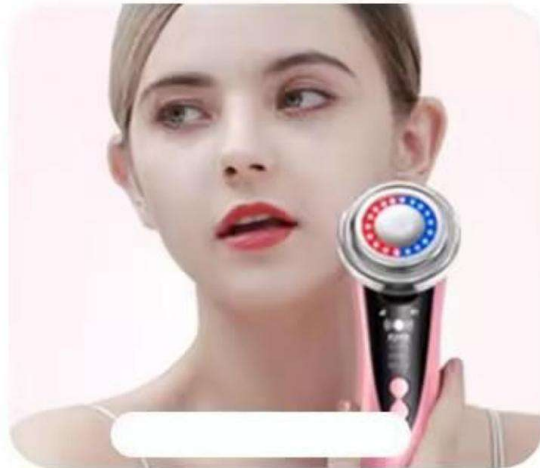

Features: Portable and Rechargeable

More modes

Product include:

1* LED Facial massage

1*USB charging cable

1* manual

1* box