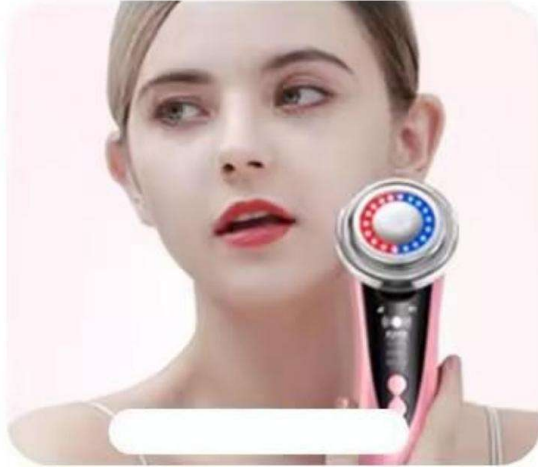

7. Fare clic per passare a più modalità all'avvio della macchina.

Caratteristiche: portatile e ricaricabile

Più modalità

Il prodotto include:

1 * Massaggio viso LED

1 cavo di ricarica USB

1 * manuale

1 * scatola

사용 설명서

1. 이름: LED 얼굴 마사지
2. 재질 : ABS
3. 입력 전압: 3.7V=0.6A
4. 배터리 용량: 350mAh
5. 기계 색상 : 흰색, 분홍색
6. 시작 버튼을 3~5초 동안 길게 눌러 켜고, 길게 누르세요.
3~5초면 꺼집니다.
7. 기계를 시작할 때 더 많은 모드로 전환하려면 클릭하세요.

특징: 휴대용 및 충전식

더 많은 모드

제품은 다음을 포함합니다: