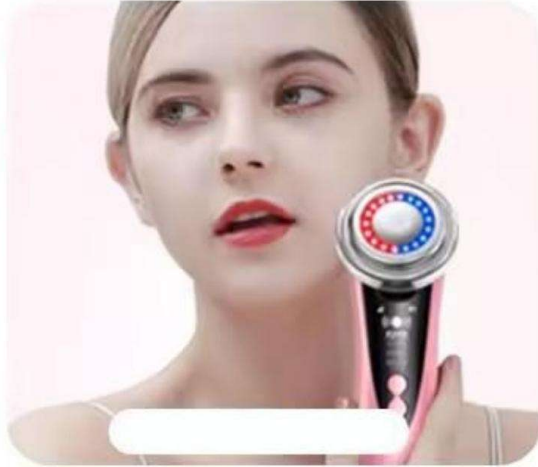

Caractéristiques : Portable et rechargeable

Plus de modes

Le produit comprend :

1 * massage du visage LED

1 * câble de chargement USB

1 * manuel

1 * boîte