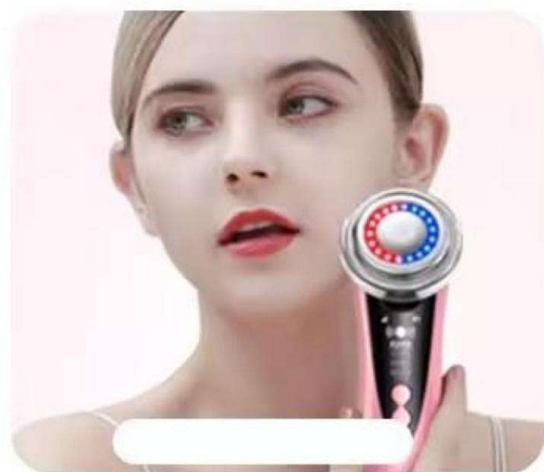

Cechy: Przenośny i ładowalny

Więcej trybów

Produkt zawiera:

1 * masaż twarzy LED

1 * kabel do ładowania USB

1 * instrukcja

1 * pudełko