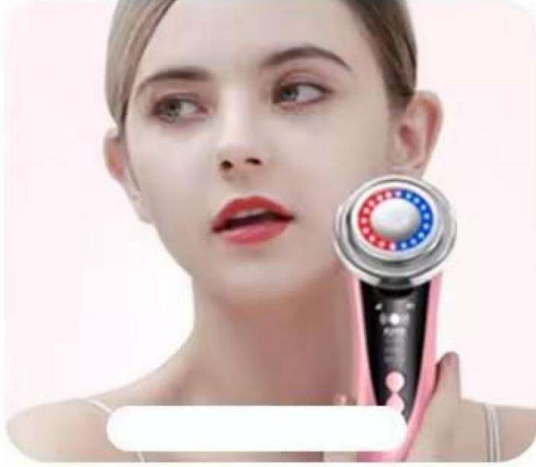

Vlastnosti: Přenosný a dobíjecí

Více režimů

Produkt zahrnuje:

- 1* LED masáž obličej
- 1 * USB nabíjecí kabel
- 1* manuál
- 1* krabice

كتيب التعليمات

1. LED الاسم: تدليك الوجه.
2. المواد: عيس.
3. جهد الإدخال: 3.7 فولت = 0.6 أمبير.
4. سعة البطارية: 350 مللي أمبير.
5. اللون: الأبيض والوردي Machine.
6. اضغط مع الاستمرار على زر البدء لمدة 3-5 ثوانٍ للتشغيل، ثم اضغط مع الاستمرار. ثواني لإيقاف 3-5.
7. انقر للتبديل إلى المزيد من الأوضاع عند بدء تشغيل الجهاز.

الميزات: محمولة وقابلة لإعادة الشحن

المزيد من الأوضاع

المنتج يشمل:

1 * LED تدليك الوجه

1 * كابل شحن يو اس بي

1 * دليل

1 مربع

Instrukcja obsługi