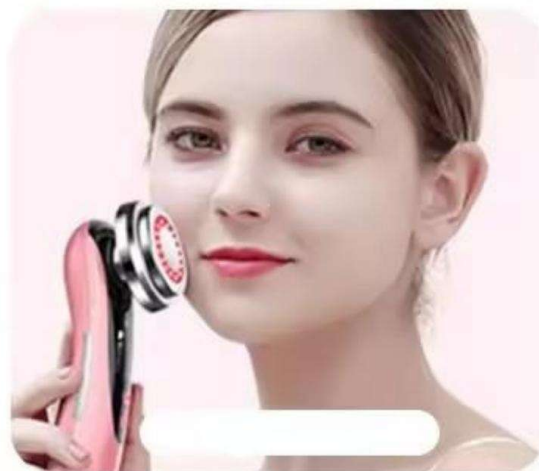

Vlastnosti: Přenosný a dobíjecí

Více režimů

Produkt zahrnuje:

- 1* LED masáž obličej
- 1 * USB nabíjecí kabel
- 1* manuál
- 1* krabice